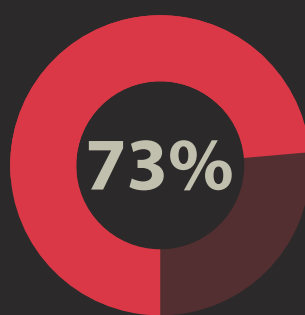

Le Trafic des Aéroports Français

2018

+52,4%
vs 2004

206+
Millions de Passagers

Près de
2 Millions de
Mouvements*
* Atterrissage ou Décollage

Trafic Passagers par Aéroport

Du Trafic Passagers
Passe par les Plateformes
Parisiennes