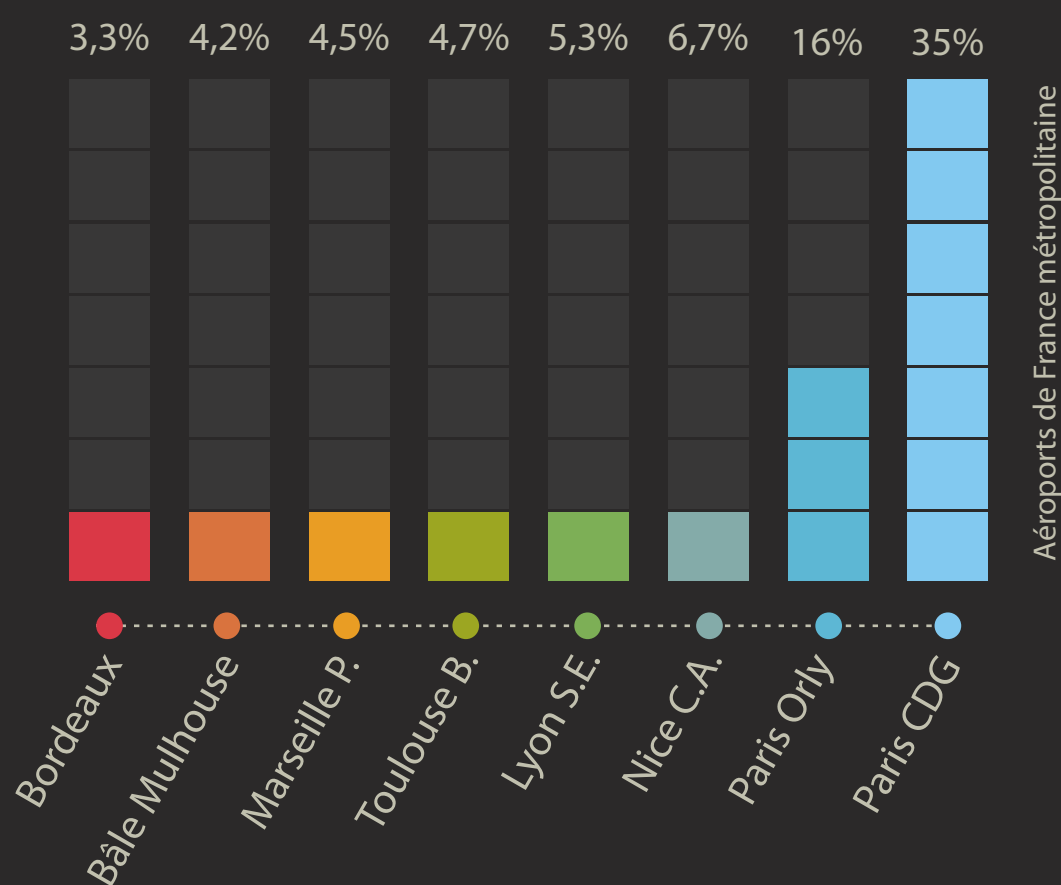

Le Trafic des Aéroports Français

2018

+52,4%
vs 2004

206+
Millions de Passagers

Près de
2 Millions de
Mouvements*
* Atterrissage ou Décollage

Trafic Passagers par Aéroport

Du Trafic Passagers
Passe par les Plateformes
Parisiennes

Du Trafic est à
l'International

Evolution du Trafic Aérien Commercial

Les Aéroports c'est Aussi...

2.500.000
Tonnes de
Fret