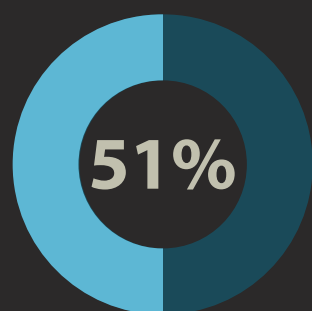

Le Trafic des Aéroports Français

2018

+52,4%
vs 2004

206+
Millions de Passagers

Près de
2 Millions de
Mouvements*
* Atterrissage ou Décollage

Trafic Passagers par Aéroport

Du Trafic Passagers
Passe par les Plateformes
Parisiennes