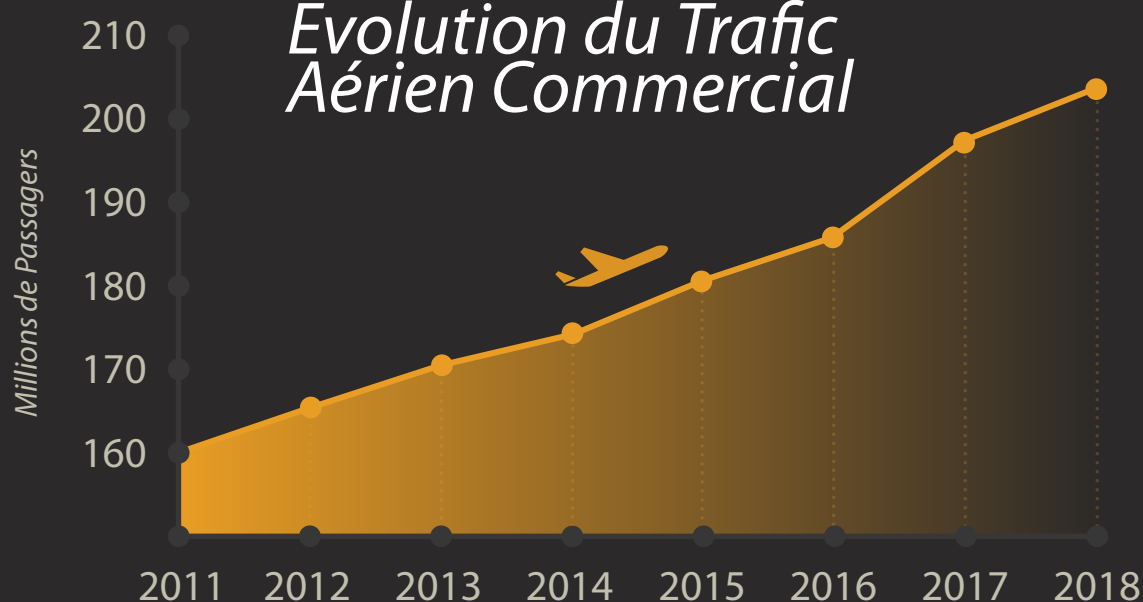

Le Trafic des Aéroports Français

2018

+52,4%
vs 2004

206+
Millions de Passagers

Près de
2 Millions de
Mouvements*
* Atterrissage ou Décollage

Trafic Passagers par Aéroport

Du Trafic Passagers
Passe par les Plateformes
Parisiennes

Du Trafic est à
l'International

Evolution du Trafic Aérien Commercial

Les Aéroports c'est Aussi...

2.500.000
Tonnes de
Fret